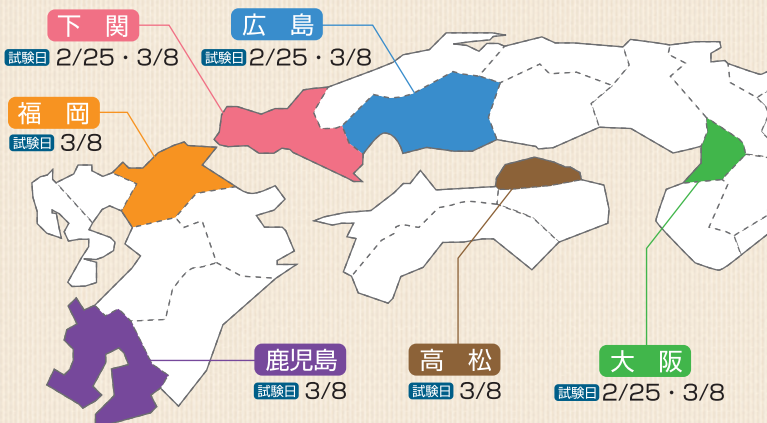

下関東支店
料金後納
郵便

公立大学法人
下関市立大学
Shimonoseki City University

Shimonoseki City University www.shimonoseki-cu.ac.jp

地域に根ざし世界を目指す教育と研究

平成25年度
入試情報

- ・西日本の経済学部で唯一の公立大学中期日程実施!
- ・大学入試センター試験では得意科目の得点比重を高めるシステムを採用しています!

区分	日程	出願手続期間	試験日	試験会場	合格発表
一般選抜	前期日程	1月28日(月)～ 2月6日(水) ※消印有効	2月25日(月)	下関・広島・大阪	3月6日(水)
	公立大学 中期日程		3月8日(金)	下関・広島・大阪 福岡・鹿児島・高松	3月21日(木)

海峡の英知。未来へ そして世界へ。

The wisdom of the Straits. To the future and to the world.